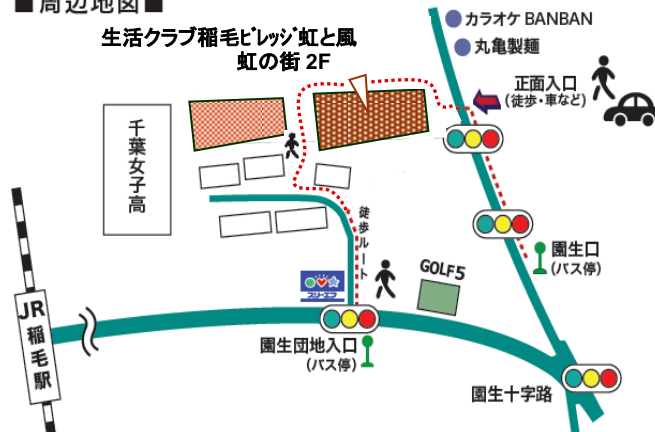

無料だよ！

千葉市どこでもこどもカフェ

こどもカフェ 3rd プレイス 虹

2021 年度

10月・11月・12月 OPEN 予定

マスクや水筒を
忘れずにね

開催時間 15:00～17:00

10月7日	木
10月14日	木
10月21日	木
10月28日	木
11月4日	木
11月11日	木
11月18日	木
11月25日	木

コロナウィルス予防のためのお約束

- マスクをしてきてください。
- 熱が出ていたり、セキが出たり、体のぐあいの悪いときは、お部屋に入れません。
- 手や指の消毒をしてください。
- 人が多くきた時には、待つことになったり、交代することがあります。

12月2日	木
12月9日	木
12月16日	木
12月23日	木

友達とおしゃべり…★お気に入りの本を読む…★宿題や勉強したり…★時にはゲームしたり…★

「こどもカフェ」ってどんなところ？

君がゆっくり好きな時間を過ごす場所！
 「こどもカフェ」は、学校でもない家でもない、
 放課後の第3の居場所です。
 小学生から高校生まで、仲間やスタッフと
 遊んだり、一緒に勉強したり自由に過ごすこ
 ができる所です。宿題や勉強の場としても
 利用できます。いつでも
 ふらっと寄ってね！

こどもカフェの場所

■周辺地図■

〒263-0051 千葉市稲毛区園生町 1107-7
 TEL: 043-290-8015